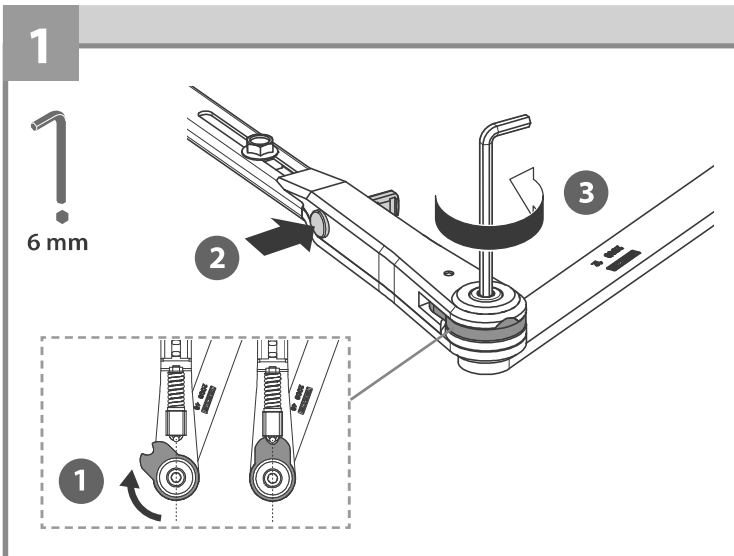

Feststellgestänge
Hold-open linkage
Bras d'arrêt

TS 1000 C
TS 1500
TS 2000
TS 4000

150811-00

GEZE

GEZE GmbH
P.O.Box 1363
71229 Leonberg
Germany

Tel.: 0049 7152 203-0
Fax: 0049 7152 203-310
www.geze.com

150811-00