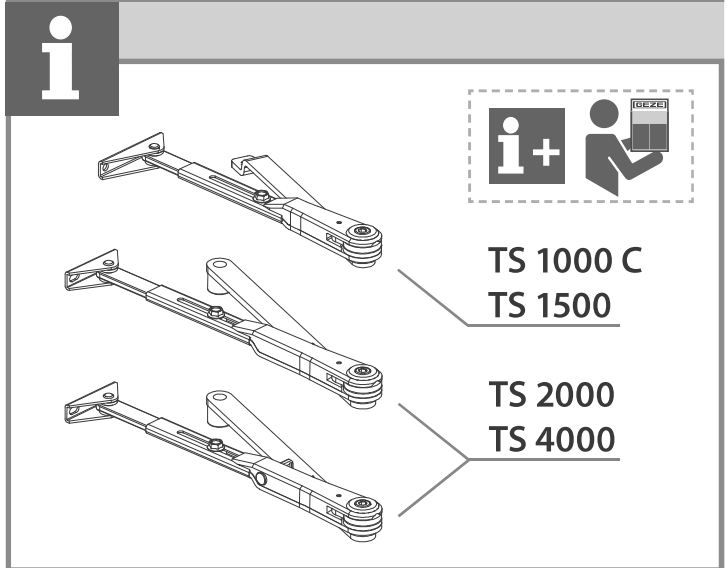

Feststellgestänge
Hold-open linkage
Bras d'arrêt

TS 1000 C
TS 1500
TS 2000
TS 4000

150811-00

GEZE

GEZE GmbH
P.O.Box 1363
71229 Leonberg
Germany

Tel.: 0049 7152 203-0
Fax: 0049 7152 203-310
www.geze.com

150811-00