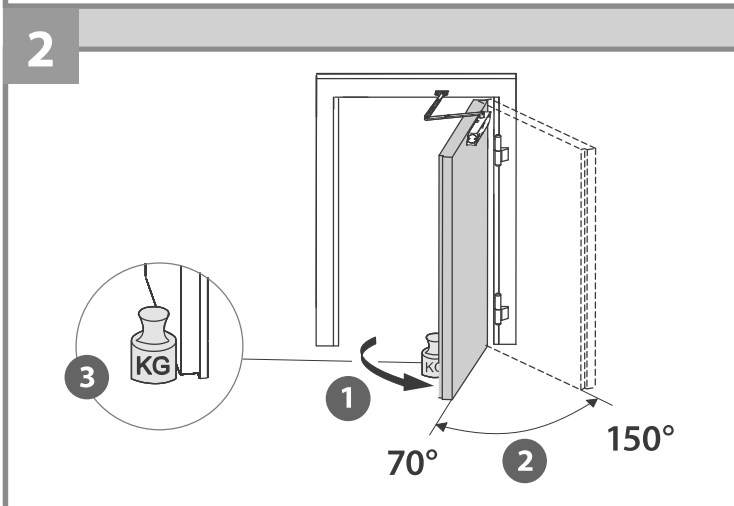

Feststellgestänge
Hold-open linkage
Bras d'arrêt

TS 1000 C
TS 1500
TS 2000
TS 4000

150811-00

GEZE

GEZE GmbH
P.O.Box 1363
71229 Leonberg
Germany

Tel.: 0049 7152 203-0
Fax: 0049 7152 203-310
www.geze.com

150811-00