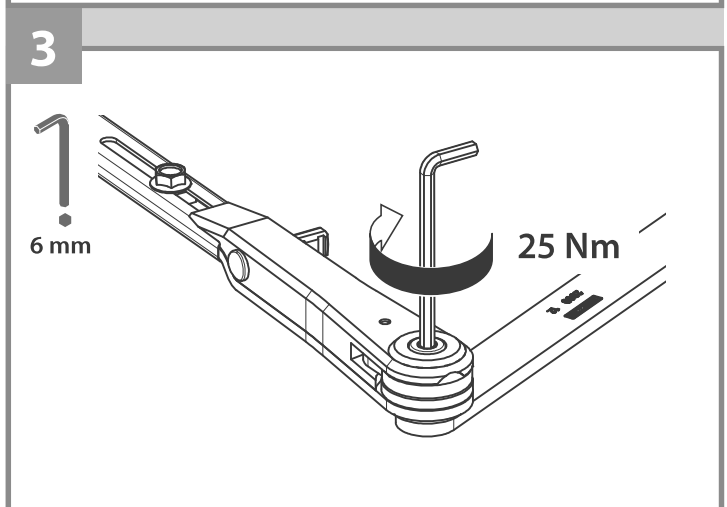

Feststellgestänge
Hold-open linkage
Bras d'arrêt

TS 1000 C
TS 1500
TS 2000
TS 4000

150811-00

GEZE

GEZE GmbH
P.O.Box 1363
71229 Leonberg
Germany

Tel.: 0049 7152 203-0
Fax: 0049 7152 203-310
www.geze.com

150811-00